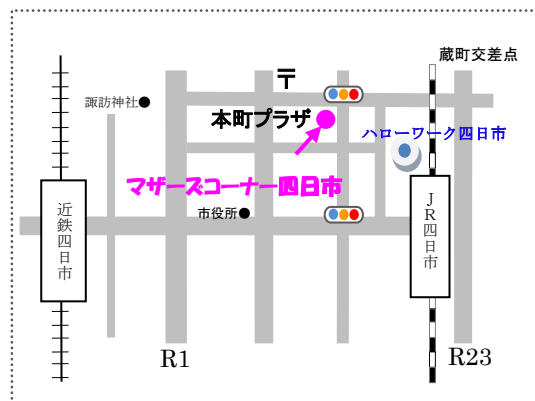

ようこそ

マザーズコーナー四日市へ

●施設のご案内

- その① 求人情報の検索や職業の相談をするスペースにきっずコーナーを設置しています。(目の届く範囲内でお子様を遊ばせながら、職業相談が受けられます。)
- その② きっずコーナーに保育士を配置しています。(毎週火曜日。10時～16時)
- その③ 授乳やおむつ替え用のベビーベッドを設置しています。
- その④ お子様用の椅子やベビーチェア・ベビーカーもご利用いただけます。

●一人一人に合わせた支援メニューであなたをサポート

- その① きめ細やかな職業相談を受けていただけるような体制をとっています。
- その② 子育て中の方で仕事にプランがある場合や初めての就職活動を行う方でも、あなたに合った就職に向けたプランと一緒に考えていきます。また、履歴書・職務経歴書などの応募書類の書き方の助言もおこなっています。
- その③ ご希望やニーズに合った求人情報の提供等をおこなっています。

●就職活動に役立つホットな情報を提供

- その① 毎週月～金曜日、北勢3所(桑名、四日市、鈴鹿)で受理した求人の中からマザーズ向け求人を抽出し、**翌週火曜日**に求人情報発行しています。
- その② 地方公共団体などと連携し、地域の保育所・託児所情報など、お仕事と子育ての両立を目指した総合的な情報を提供します。
- その③ 就職活動の具体的なノウハウ等、各種セミナーの実施と、関係機関が実施する再就職セミナー等の情報を提供します。
- その④ 「パート労働相談」を原則第2・第4火曜日におこなっています。
  (時間：10：45～16：00) <実施機関：三重労働局雇用環境・均等室>
  ※都合により変更になる場合があります。

さあ あなたも **マザーズコーナー四日市**で
お仕事探し始めましょう!

三重県四日市市本町9-8

本町プラザビル5階 (JR四日市駅から徒歩5分)

電話 059-359-1710 FAX059-355-6736

※「マザーズコーナー四日市」は公共職業安定所が設置した国の機関です。